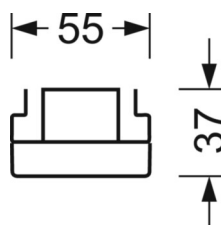

Механика

цвет корпуса	черный RAL 9005
размеры (LxWxH/DxH)	1531mm x 55mm x 37mm
вес (нетто)	1.9kg
Вид монтажа	сборка трековых систем, световая структура

DEEP-LINK

<https://www.regiolum.de/ru/article/19460004174>

Ссылка	LED 8000lm 865
ηLB	100 %
Φ ↓/↑	99 % / 1 %
UGR поп./вдоль	20.2 / 18.9

размеры

L	1531 mm	Длина
B	55 mm	Ширина
H	37 mm	Высота