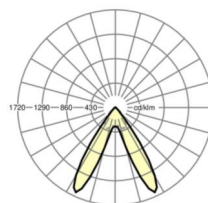

электротехника

Балласт	Электронный драйвер (1 штука)
Мощность системы	53W
сетевое напряжение	230V/50Hz
класс энергосбережения/Источник света	D

Оптика

Оснастка	LED, цветопередача/оттенок света CRI ≥ 80 / 6500K
Допуск для координаты цветности (MacAdam)	3SDCM
Фотобиологическая безопасность (светильник)	RG1
Номинальный световой поток	7961lm
Срок службы LED	50000h L80/B10 (Tq 35°C)
светоотдача светильников	150lm/W
Угол излучения	70° (C0) / 90° (C90)
UGR поп./вдоль	20.2 / 18.9

Механика

цвет корпуса	черный RAL 9005
размеры (LxWxH/DxH)	1531mm x 55mm x 37mm
вес (нетто)	1.9kg
Вид монтажа	сборка трековых систем, световая структура

DEEP-LINK

<https://www.regiolum.de/ru/article/19460004174>

Ссылка	LED 8000lm 865
ηLB	100 %
Φ ↓/↑	99 % / 1 %
UGR поп./вдоль	20.2 / 18.9

размеры

L	1531 mm	Длина
B	55 mm	Ширина
H	37 mm	Высота