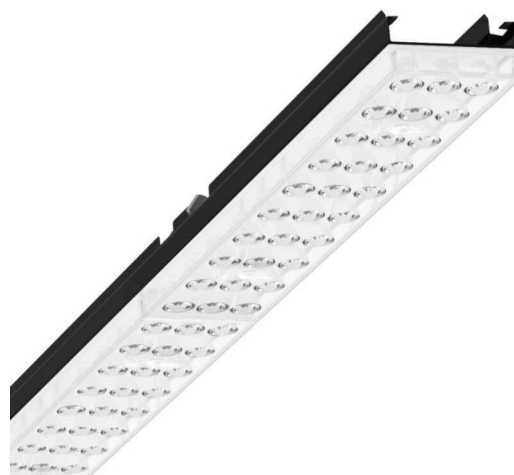

Лампо- и прибородержатели - Individual.Lens.Optic - прямой несимметричный свет, двойной - без видимых стыков

Ламподержатель из оцинкованного стального профиля, поверхность покрыта лаком на полиэфирной смоле. Крепление без инструментов с нажимными затворами, встроенными в конструкцию, обеспечивают защиту от кражи и взлома. Цвет корпуса черный RAL 9005; Прямое двойное несимметричное излучение, распределение света посредством линзы «Individual.Lens.Optic» из пластика ПММА. Оптика отдельных линз делает сборку и установку предельно удобными, плоскость легко чистится. Тройные ряды из отдельных линз и лампо-/прибородержатели, идеально согласованные между собой, обеспечивают цельный вид без стыков и неравномерностей. Подключение к электросети через штатную 3-полюсную штекерную деталь для быстрой сборки, со свободным выбором фаз. Встроенный механизм для правильной сборки для быстрого контакта. Сменные блоки, позволяющие легко модернизировать освещение, существенно продлевают срок службы всей осветительной установки.

Механика

цвет корпуса	черный RAL 9005
размеры (LxWxH/DxH)	1531mm x 55mm x 37mm
вес (нетто)	1.9kg
Вид монтажа	сборка трековых систем, световая структура

DEEP-LINK

<https://www.regiolum.de/ru/article/19460004174>

Ссылка	LED 8000lm 865
ηLB	100 %
Φ ↓/↑	99 % / 1 %
UGR поп./вдоль	20.2 / 18.9

размеры

L	1531 mm	Длина
B	55 mm	Ширина
H	37 mm	Высота